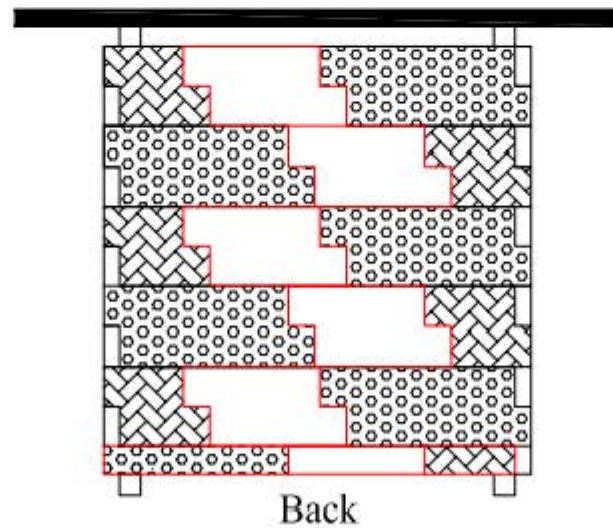

# Fire Table with Extension

## Total Stone Needed

**3 boxes flats (15 pieces)**

**6 boxes corners (30 pieces)**

**Sierra Blue**

**Golden White**

**Redwood**

**3 boxes flats (18 pieces)**

**5 boxes corners (30 pieces)**